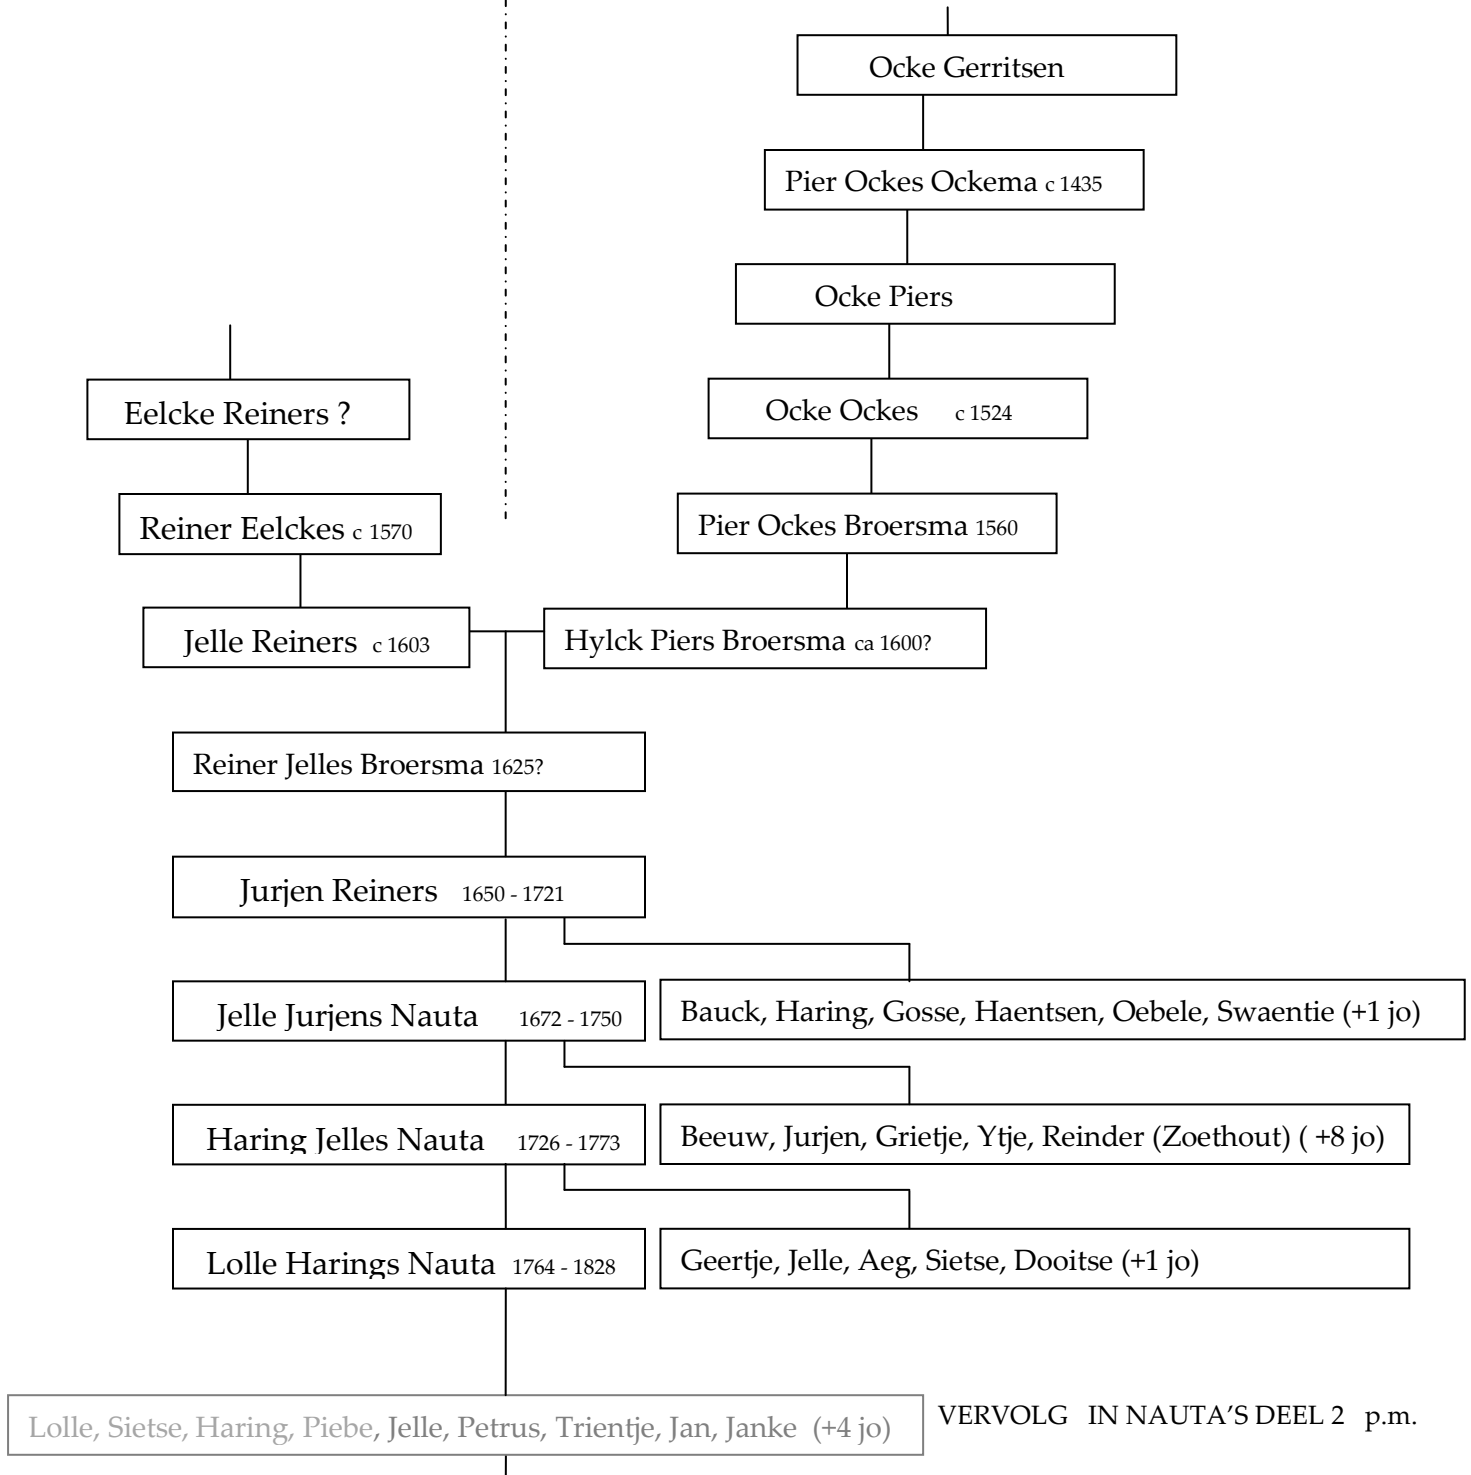

# AFSTAMMING

## "VADERS-LIJN"

## "MOEDERS (BROERSMA)-LIJN"

jo = jong overleden